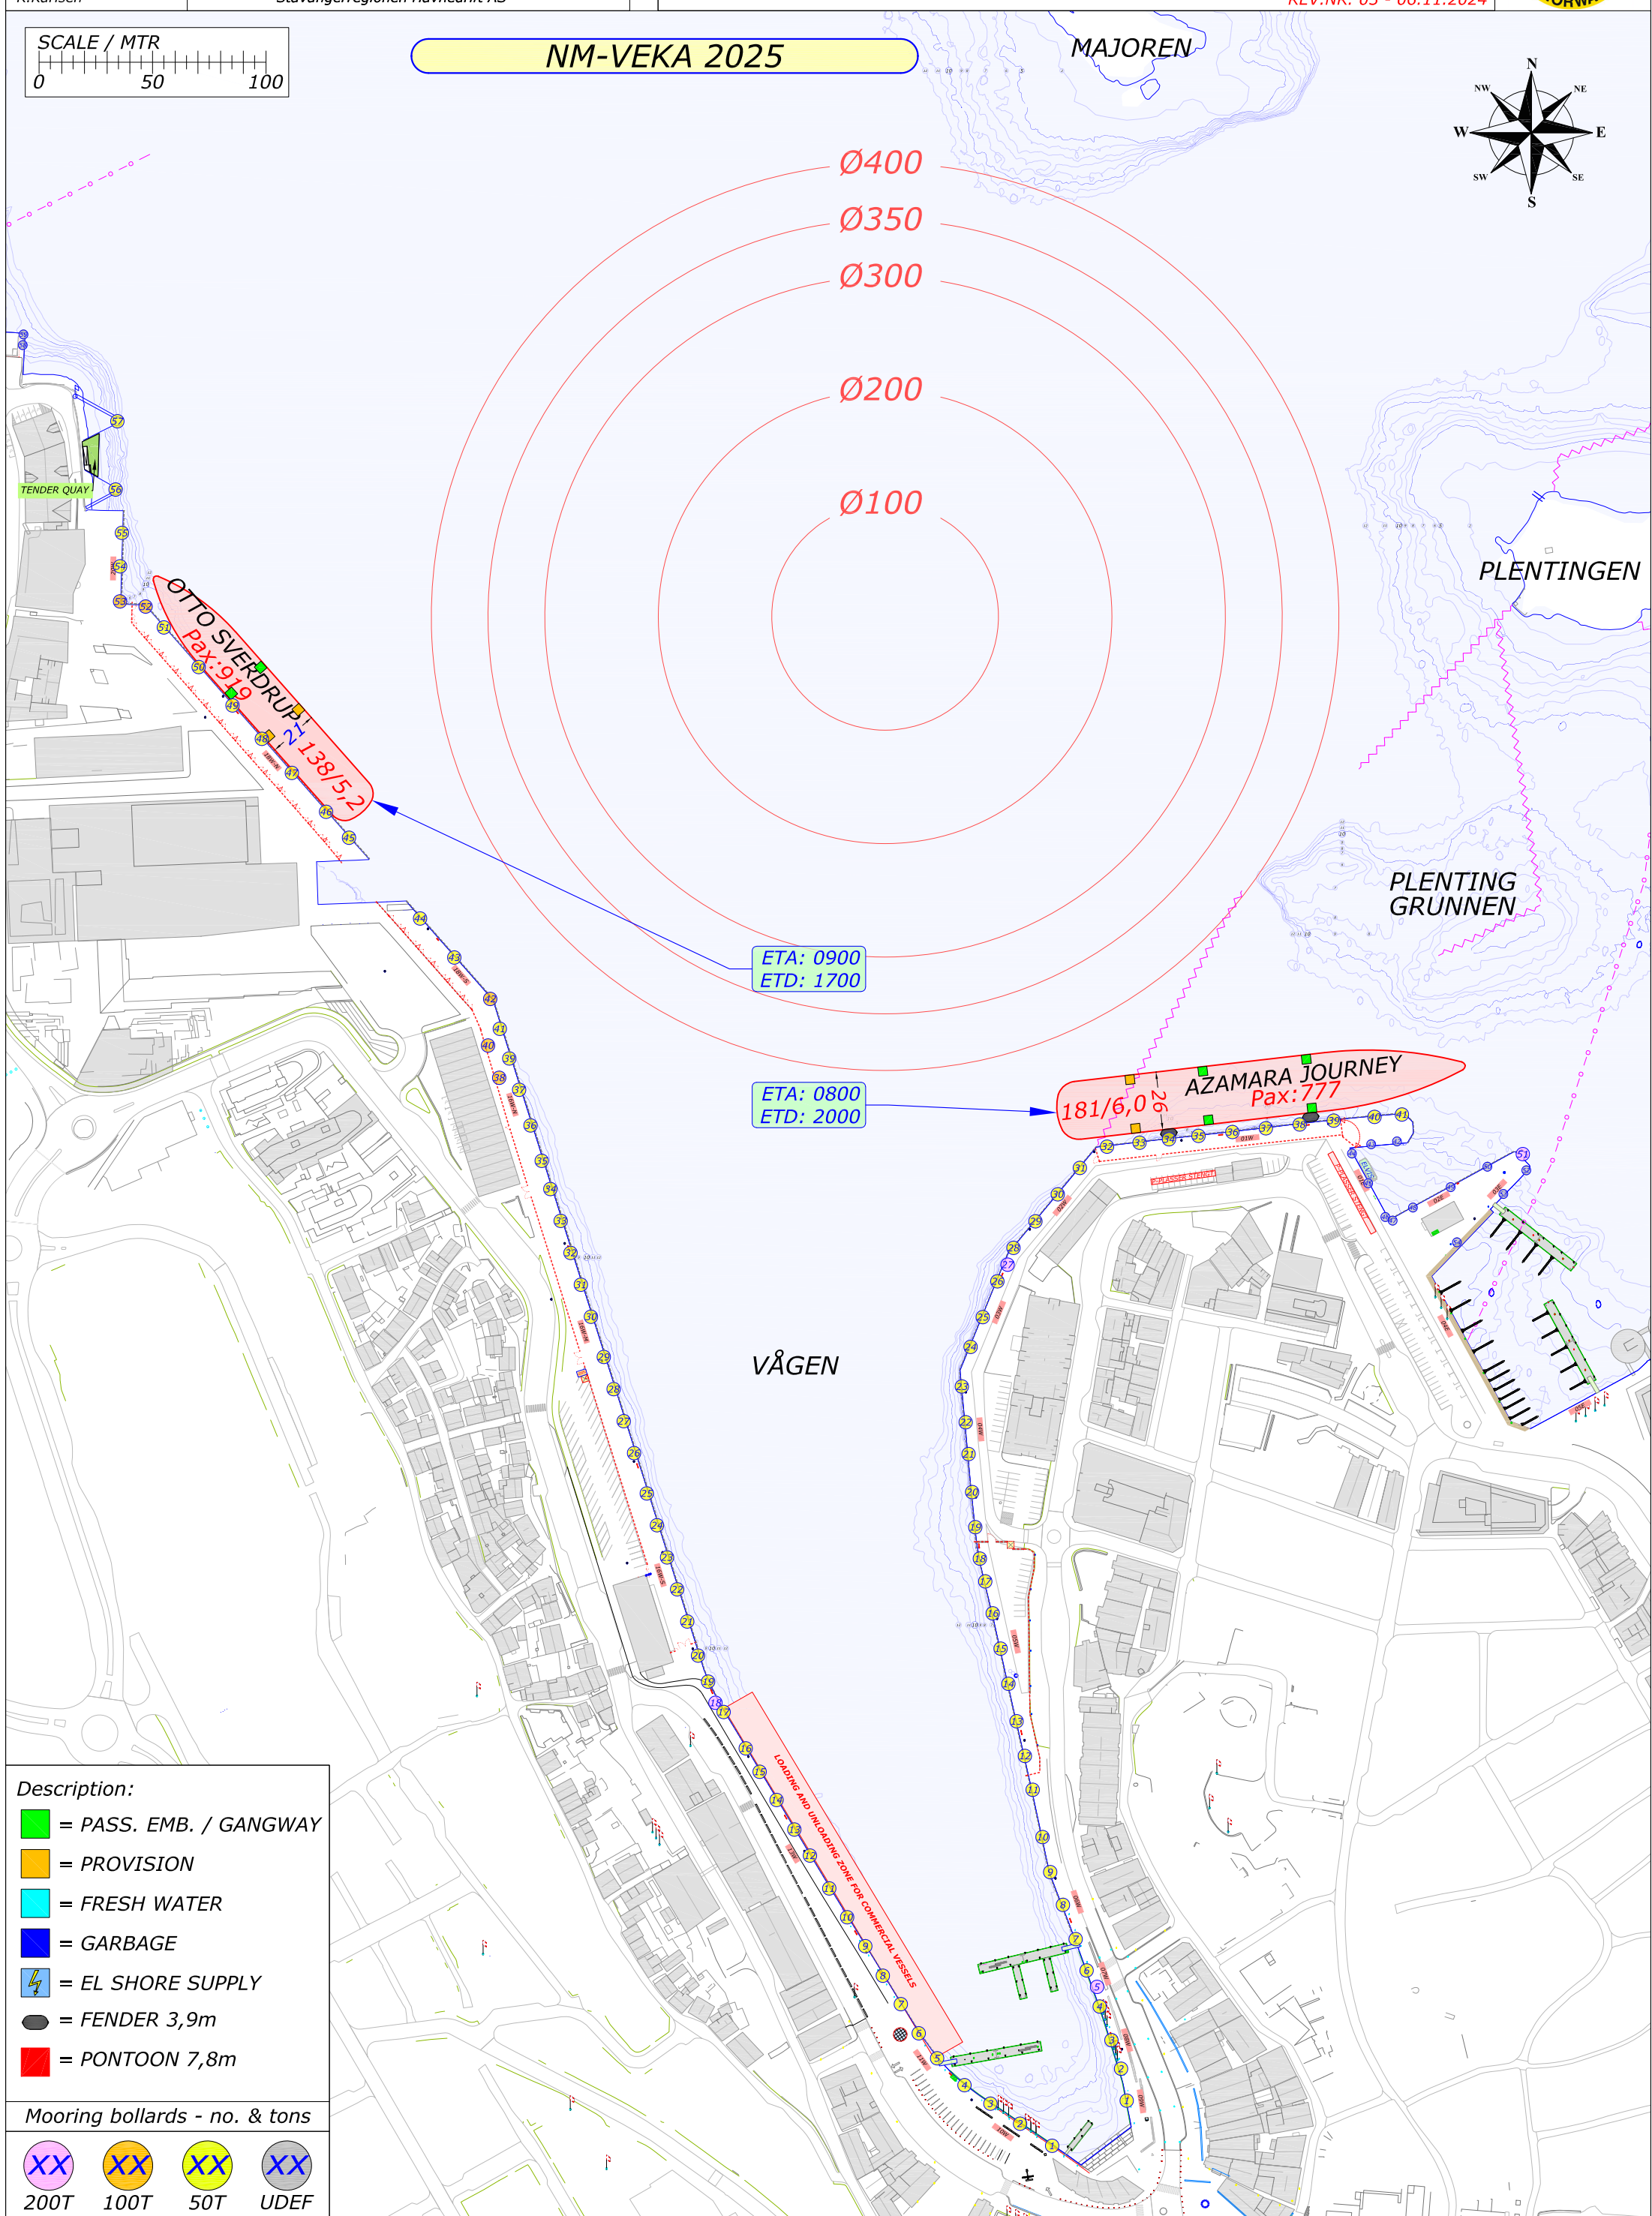

NM-VEKA 2025

MAJOREN

PLENTINGEN

PLENTING GRUNNEN

ETA: 0900
ETD: 1700

ETA: 0800
ETD: 2000

AZAMARA JOURNEY
 181/6,0
 Pax: 777

VÅGEN

Description:

- = PASS. EMB. / GANGWAY
- = PROVISION
- = FRESH WATER
- = GARBAGE
- ⚡ = EL SHORE SUPPLY
- = FENDER 3,9m
- = PONTOON 7,8m

Mooring bollards - no. & tons

- XX 200T
- XX 100T
- XX 50T
- XX UDEF